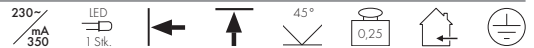

1 Sk.

60°

100°

0,35

Leuchtmittel:
PowerLED (incl.)
3W

Material:
Aluminium

Maße:
L/B/T: 7/7/15,5 cm
Rosetten-L/B/T: 7/7/3,5 cm

Zubehör/Lieferumfang:
LED Konverter (incl.)
Schalter (incl.)

Versionen:
silbergrau
LED weiß
LED warmweiß

Art. Nr.:

I1146274

I1146272

86,30 €

IVED GOOSE ROSETTE Design by CDC

Individuelle Ausrichtung des Leuchtenkopfes durch Flexarm.

Leuchtmittel:
PowerLED (incl.)
1W

106,95 €

IVED GOOSE EINBAU Design by CDC

Individuelle Ausrichtung des Leuchtenkopfes durch Flexarm.

Leuchtmittel:
PowerLED (incl.)
1W

Material:
Aluminium

Maße:
Kopf-H/Ø: 3,2/3,5 cm
Flexarm-L: 24 cm
Basis: 9,5/9,5 cm