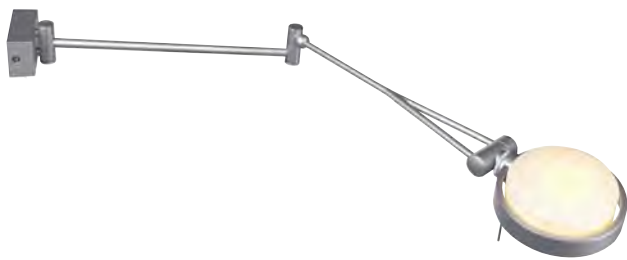

IVED DISPLAYLEUCHE Design by CDC/FGL

Leuchtmittel:
PowerLED (incl.)
1W

Material:
Aluminium

Maße:
Kopf-Ø/H: 2,9/3 cm
Stab-L: 30 cm
Rosetten-B/H/T: 8/5/3 cm

Zubehör/Lieferumfang:
LED Konverter (incl.)

Versionen:
chrom
LED weiß ▼
LED warmweiß ▼

Maße:
B/H/T: 35/5,5/22 cm

Zubehör/Lieferumfang:
Netzteil (incl.)

Hinweis:
LED Strip wechselbar!

Versionen:
chrom
LED weiß
LED warmweiß

antik messing
LED weiß
LED warmweiß

Art. Nr.:

LI146721 
LI146722 

LI146731 
LI146732 

106,95 €

LAMBAT

230~

Sockel/Leuchtmittel:
G9/G9 (excl.)
40W max.

Material:
Aluminium/Keramik

Maße:
L/B/H: 67/11/6 cm

Zubehör/Lieferumfang:
Schalter (incl.)

Versionen:
Keramik weiß
silbergrau

1 Sk.

60°

100°

0,35

Leuchtmittel:
PowerLED (incl.)
3W

Material:
Aluminium

Maße:
L/B/T: 7/7/15,5 cm
Rosetten-L/B/T: 7/7/3,5 cm

Zubehör/Lieferumfang:
LED Konverter (incl.)
Schalter (incl.)