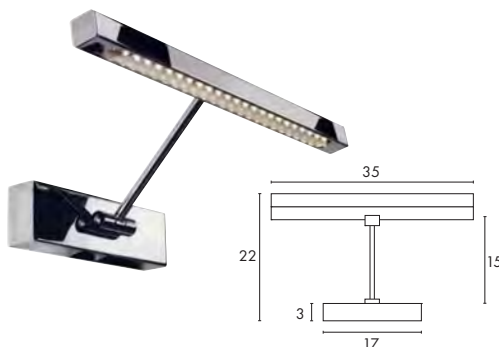

IVED DISPLAYLEUCHE Design by CDC/FGL

Leuchtmittel:
PowerLED (incl.)
1W

Material:
Aluminium

Maße:
Kopf-Ø/H: 2,9/3 cm
Stab-L: 30 cm
Rosetten-B/H/T: 8/5/3 cm

Zubehör/Lieferumfang:
LED Konverter (incl.)

Versionen:
chrom
LED weiß ▼
LED warmweiß ▼

silbergrau
LED weiß ▼
LED warmweiß ▼

Art. Nr.:

LI146562 
LI146563 

LI146564 
LI146565 

106,95 €

LED BILDERLEUCHE STRIP Design by CDC

Leuchtmittel:
LED Strip (incl.)
2W

Material:
Stahl

Maße:
B/H/T: 35/5,5/22 cm

Zubehör/Lieferumfang:
Netzteil (incl.)

Hinweis:
LED Strip wechselbar!

Versionen:
chrom
LED weiß
LED warmweiß

antik messing
LED weiß
LED warmweiß

Art. Nr.:

LI146721 
LI146722 

LI146731 
LI146732 

1 Sk.

60°

100°

0,35

Leuchtmittel:
PowerLED (incl.)
3W

Material:
Aluminium

Maße:
L/B/T: 7/7/15,5 cm
Rosetten-L/B/T: 7/7/3,5 cm

Zubehör/Lieferumfang:
LED Konverter (incl.)
Schalter (incl.)