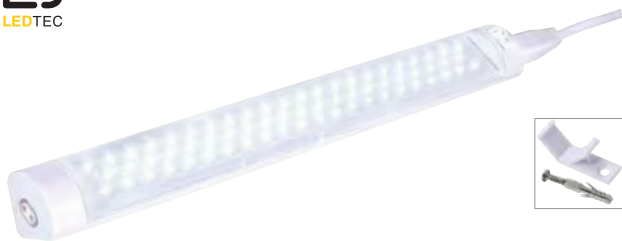

75,10 €

Leuchtmittelempfehlung:
50W, 40°, 2700K, 1500cd
LI5U44870W
2,80 € 

ZUBEHÖR für Display ADL 50/GU10 und MR16, Pur Klemme

Dekoring 51 mm
chrom

Art. Nr.:
LI151049 

5,20 €

FURNITURE LED 65

230~