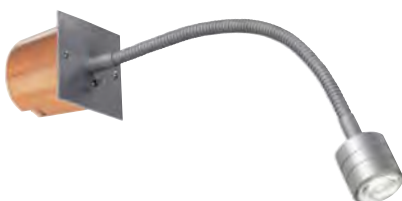

IVED DISPLAYLEUCHE Design by CDC/FGL

Leuchtmittel:
PowerLED (incl.)
1W

Material:
Aluminium

Maße:
Kopf-Ø/H: 2,9/3 cm
Stab-L: 30 cm
Rosetten-B/H/T: 8/5/3 cm

Zubehör/Lieferumfang:
LED Konverter (incl.)

Versionen:
chrom
LED weiß ▼
LED warmweiß ▼

Versionen:
silbergrau
LED weiß
LED warmweiß

Art. Nr.:

I1146274

I1146272

86,30 €

IVED GOOSE ROSETTE Design by CDC

Individuelle Ausrichtung des Leuchtenkopfes durch Flexarm.

Leuchtmittel:
PowerLED (incl.)
1W

Material:
Aluminium

Maße:
Kopf-H/Ø: 3,2/3,5 cm
L/B/H: 30/8/5 cm
Flexarm-L: 24 cm
Rosetten-B/H/T: 8/5/3 cm

Zubehör/Lieferumfang:
LED Konverter (incl.)

Versionen:
silbergrau
LED weiß
LED warmweiß

Art. Nr.:

U1146511 
U1146512 

106,95 €

IVED GOOSE EINBAU Design by CDC

Individuelle Ausrichtung des Leuchtenkopfes durch Flexarm.

Leuchtmittel:
PowerLED (incl.)
1W

Material:
Aluminium

Maße:
Kopf-H/Ø: 3,2/3,5 cm
Flexarm-L: 24 cm
Basis: 9,5/9,5 cm