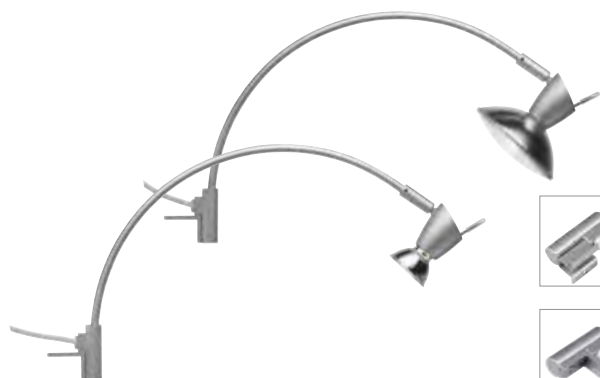

Material:
Stahl

Maße:
L/B/H: 60/9,5/10,5 cm
Kopf-Ø/H: 9,5/4,5 cm
Stab-L: 47 cm
Netzkabel-L: 1,5 m
Klemmbereich-Rohr: 2-4,5 cm
Klemmbereich-Wand: 1-4 cm

Zubehör/Lieferumfang:
Schalter im Netzkabel (incl.)
Klemme (incl.)
GX53 9W, 2700K (incl.)

Versionen:
chrom ▼

Art. Nr.:

LI146592 

53,90 €

Leuchtmittelempfehlung:
9W, 2700K, 260lm
LI508860
16,00 € 

Leuchtmittelempfehlung:
11W, 3000K, 400cd
LI508550
43,10 € 

Für Rohrmontage geeignet.

Sockel/Leuchtmittel:
GU10/GU10 (excl.)
50W max.
oder ES111, 75W max. (excl.)
oder PAR20, 75W max. (excl.)

Material:
Aluminium/Messing

Maße:
Kopf-Ø/H: 4,3/10 cm
Stab-L: ca. 44 cm
Kabel-L: 60 cm

Zubehör/Lieferumfang:
2 Montagebügel (incl.)
Dekoring (excl.)

Versionen:
silbergrau

Art. Nr.:
I1146462

53,90 €

Leuchtmittelempfehlung:
75W, 24°, 2700K, 2000cd
I1575540

Material:
Aluminium/Messing

Maße:
Kopf-Ø/H: 4,3/10 cm
Stab-L: ca. 54 cm
Klemmbereich: 8 cm max.

Zubehör/Lieferumfang:
Dekoring (excl.)

Versionen:
silbergrau

Art. Nr.:
I1146452

53,90 €

Leuchtmittelempfehlung:
75W, 24°, 2700K, 2000cd
I1575540