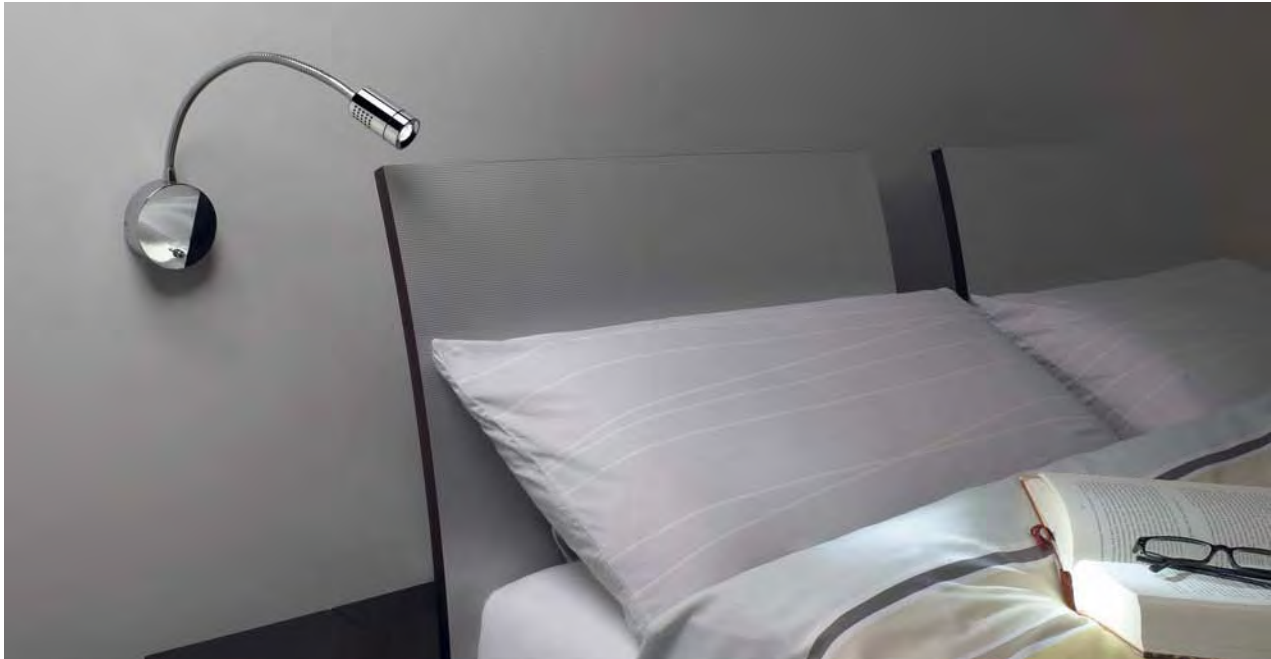

DIO FLEX PLATE LED Design by CDC

230~
350mA

LED
1 Stk.

45°

0,4

LED
LEDTEC

Individuelle Ausrichtung des Leuchtenkopfes durch Flexarm.

Leuchtmittel:
PowerLED (incl.)
1W

Material:
Aluminium

Maße:
Kopf-Ø/L: 3,2/3,5 cm
Flexarm-L: 28,5 cm
Rosetten-Ø/T: 8/3 cm
Gesamt-L: 40 cm

Zubehör/Lieferumfang:
Schalter (incl.)
LED Konverter (incl.)

Versionen:
chrom
LED weiß
LED warmweiß

Art. Nr.:

11146612

11146682

75,10 €