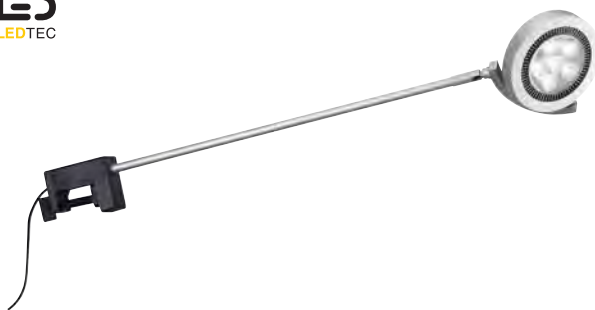

1 Sk.

60°

100°

0,35

Leuchtmittel:
PowerLED (incl.)
3W

Material:
Aluminium

Maße:
L/B/T: 7/7/15,5 cm
Rosetten-L/B/T: 7/7/3,5 cm

Zubehör/Lieferumfang:
LED Konverter (incl.)
Schalter (incl.)

Art. Nr.:
U1146479

5,20 €

SKELETTO

230~

200°

Sockel/Leuchtmittel:
R7s/R7s, 78 mm (excl.)
150W max.

Material:
Stahl

Maße:
L/B/H: 77/16/11 cm
Kopf L/B/H: 11/16/11 cm
Stabl: 50 cm
Klemmbereich: 0,5-4,9 cm
Netzkabel-L: 1,5 m

Zubehör/Lieferumfang:
Stecker (incl.)

Versionen:
silbergrau

Art. Nr.:
U1170414

75,10 €

Leuchtmittlempfehlung:
100W EnergySaver ≈ 150W
2700K, 1900lm, EEK=C
U15U928078
6,05 €

DomeLED DISPLAY

Leuchtmittel:
PowerLED (incl.)
6x 3W

Material:
Aluminium

Maße:
Produkt-Ø/L: 13,5/4 cm
Stab-L: 50 cm
Zuleitungs-L: 1,5 m
Klemmbereich: 0,5-4,9 cm
Vorschaltgerät-L/B/H:
14/6,8/3,5 cm

Zubehör/Lieferumfang:
LED Konverter (incl.)
Stecker (incl.)