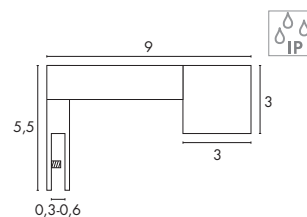

DP 118 R7s Spiegelleuchte

230~ IP44

Sockel/Leuchtmittel:
R7s/R7s, 78mm (excl.)
60W max.

Material:
Stahl/Glas satiniert

Maße:
B/T/H: 30/9/5,5 cm
Zuleitung-L: 50 cm

Versionen:
chrom

Art. Nr.:

ll146782

53,90 €

Leuchtmittlempfehlung:
60W, 660lm, EEK=E
ll5U928054

6,05 €

Für Wände mit einer Materialstärke von 3 bis 6 mm geeignet.

Zubehör/Lieferumfang:
Anschlussbox (incl.)